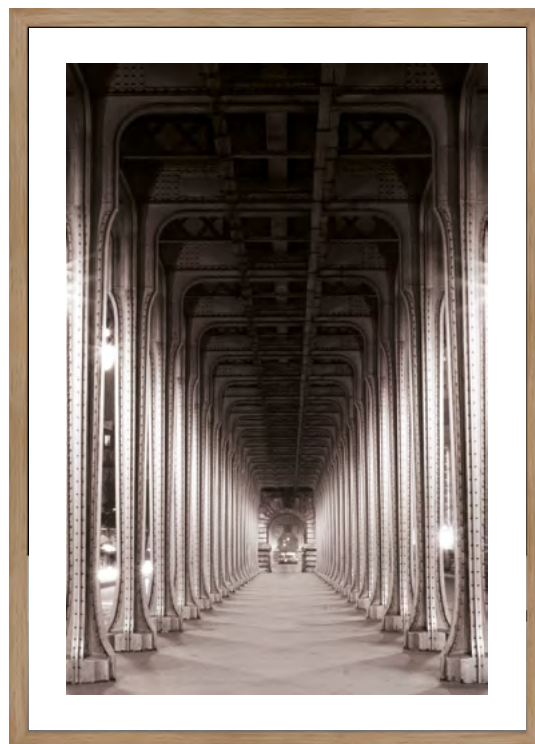

Cadre bois Alpha

Véritable placage bois, disponible en 3 essences.

Équipé d'un verre True Color anti-reflet ép. 2 mm haute transparence pour des expositions de grande qualité.

Il filtre 50% des UV.

Réf.	Désignation	Format intérieur en cm
E5822129	Cadre bois Alpha	21 x 29,7 (A4)
E5822942	Cadre bois Alpha	29,7 x 42
E5823040	Cadre bois Alpha	30 x 40
E5824050	Cadre bois Alpha	40 x 50
E5824060	Cadre bois Alpha	40 x 60
E5824259	Cadre bois Alpha	42 x 59,4
E5825060	Cadre bois Alpha	50 x 60
E5825070	Cadre bois Alpha	50 x 70
E5825010	Cadre bois Alpha	50 x 100
E5825984	Cadre bois Alpha	59,4 x 84,1
E5826080	Cadre bois Alpha	60 x 80
E5827010	Cadre bois Alpha	70 x 100
E5828411	Cadre bois Alpha	84,1 x 118,9*

* Épaisseur du verre 3 mm

3 coloris disponibles :
chêne, wengé, anthracite