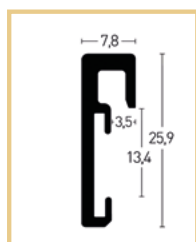

# Cadre bois Alpha

Véritable placage bois, disponible en 3 essences.

**Équipé d'un verre True Color anti-reflet ép. 2 mm** haute transparence pour des expositions de grande qualité.

Il filtre 50% des UV.

| Réf.     | Désignation      | Format intérieur en cm |
|----------|------------------|------------------------|
| E5822129 | Cadre bois Alpha | 21 x 29,7 (A4)         |
| E5822942 | Cadre bois Alpha | 29,7 x 42              |
| E5823040 | Cadre bois Alpha | 30 x 40                |
| E5824050 | Cadre bois Alpha | 40 x 50                |
| E5824060 | Cadre bois Alpha | 40 x 60                |
| E5824259 | Cadre bois Alpha | 42 x 59,4              |
| E5825060 | Cadre bois Alpha | 50 x 60                |
| E5825070 | Cadre bois Alpha | 50 x 70                |
| E5825010 | Cadre bois Alpha | 50 x 100               |
| E5825984 | Cadre bois Alpha | 59,4 x 84,1            |
| E5826080 | Cadre bois Alpha | 60 x 80                |
| E5827010 | Cadre bois Alpha | 70 x 100               |
| E5828411 | Cadre bois Alpha | 84,1 x 118,9*          |

\* Épaisseur du verre 3 mm

**3 coloris disponibles :**  
chêne, wengé, anthracite

Chêne

Wengé

Anthracite